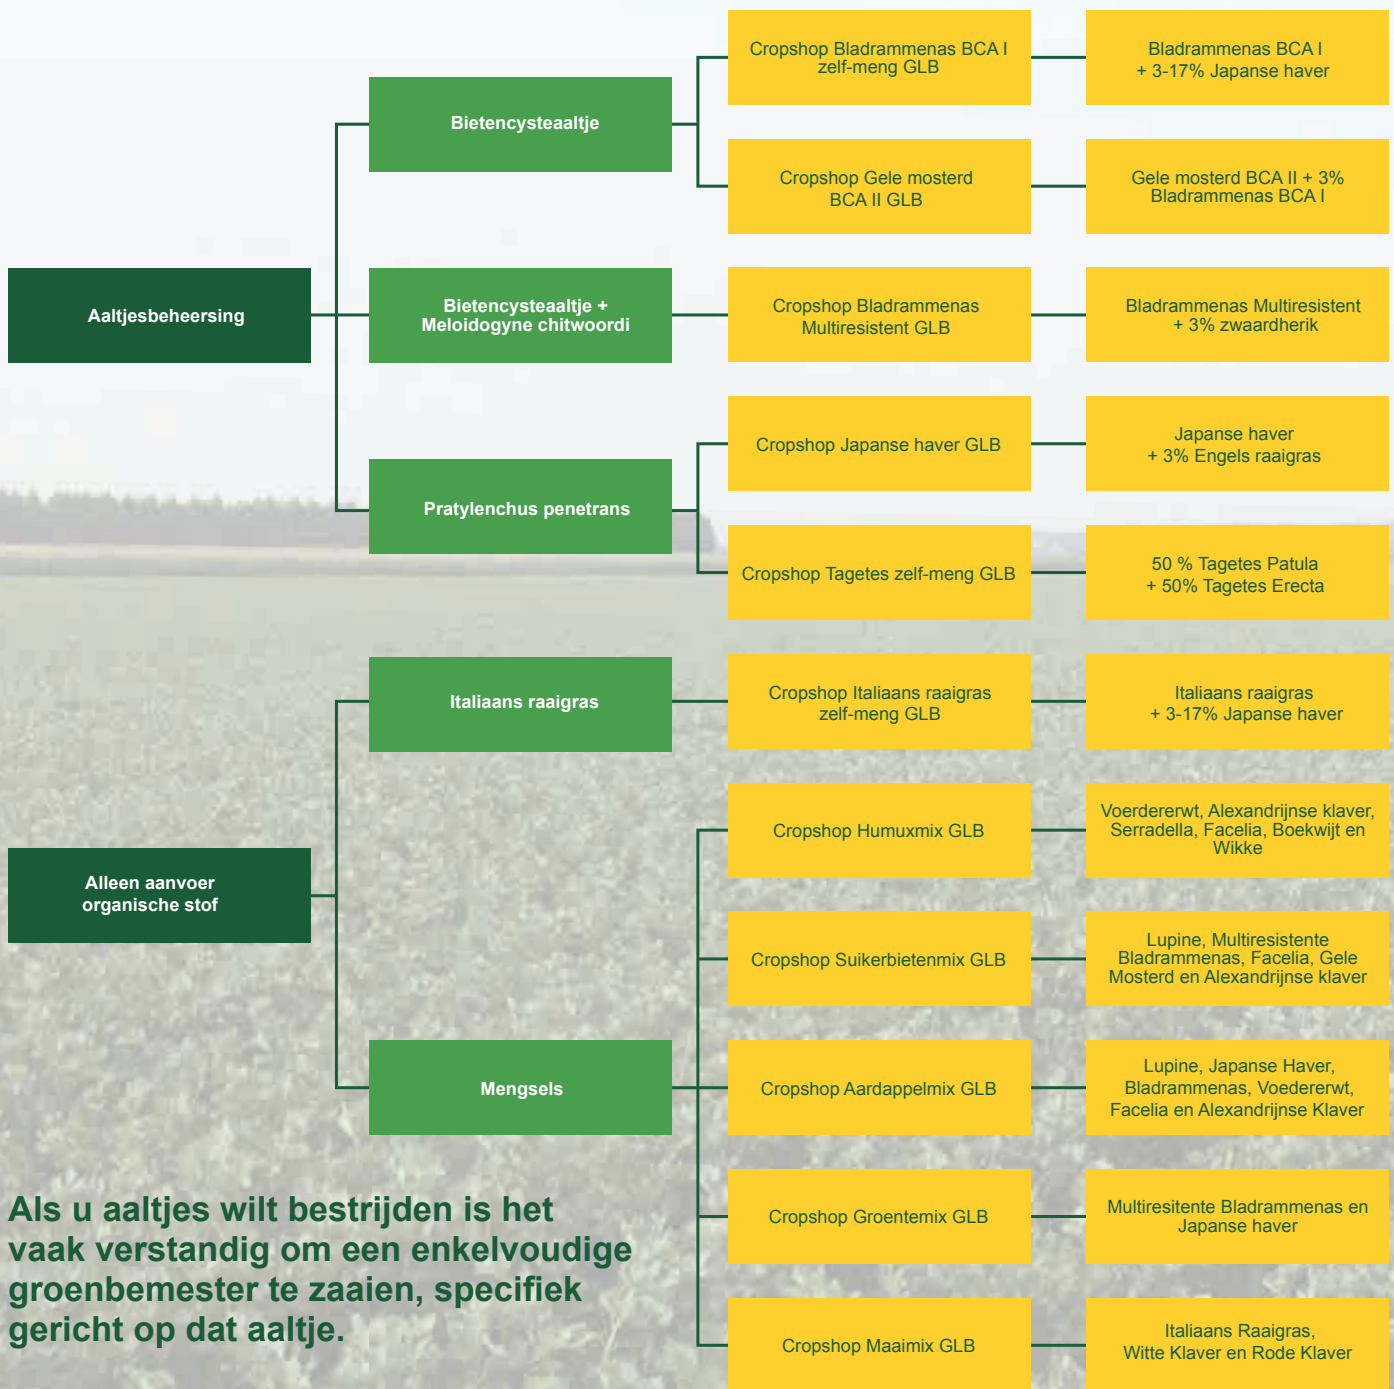

Als u aaltjes wilt bestrijden is het vaak verstandig om een enkelvoudige groenbemester te zaaien, specifiek gericht op dat aaltje.

Neem voor vrijblijvend advies contact op met één van onze specialisten.

CROPSHOP

www.cropshop.nl

Dé webshop in agrarische bedrijfsbenodigheden

Cropshop B.V.
Zonnebloemlaan 8
4741 ER Hoeven

T: +31(0)165 76 42 64
info@cropshop.nl
www.cropshop.nl